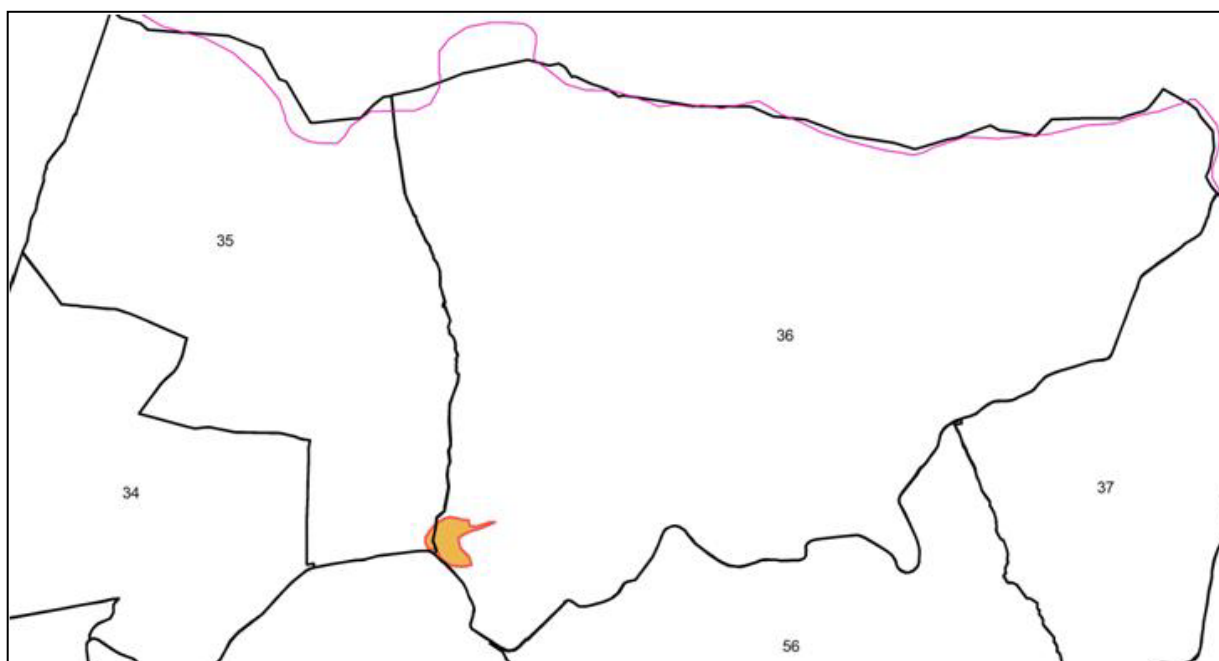

COMUNE DI SCIACCA

Libero Consorzio di Agrigento

Catasto dei soprassuoli percorsi dal fuoco Anno di Riferimento 2023

Zona: Nadore

Evento registrato: 30 Agosto 2023

Tav. 3 di 4

Elenco parziale delle particelle i cui soprassuoli sono stati percorsi totalmente e/o parzialmente dal fuoco e soggette a vincolo Forestale/boschivo, ai sensi D.Lgs 227/01 (abrogato dall'articolo 18 del decreto legislativo n. 34 del 2018), o catastalmente censite come aree destinate a Pascolo, interessate dall'evento del 30 Agosto 2023.

Foglio	Particelle interessate
35	139 - 147
36	21 - 58 - 119

COMUNE DI SCIACCA
Libero Consorzio Comunale di Sciacca

Catasto dei soprassuoli percorsi dal fuoco

Anno di Riferimento 2023

Zona: Nadore

Evento registrato: 30 Agosto 2023