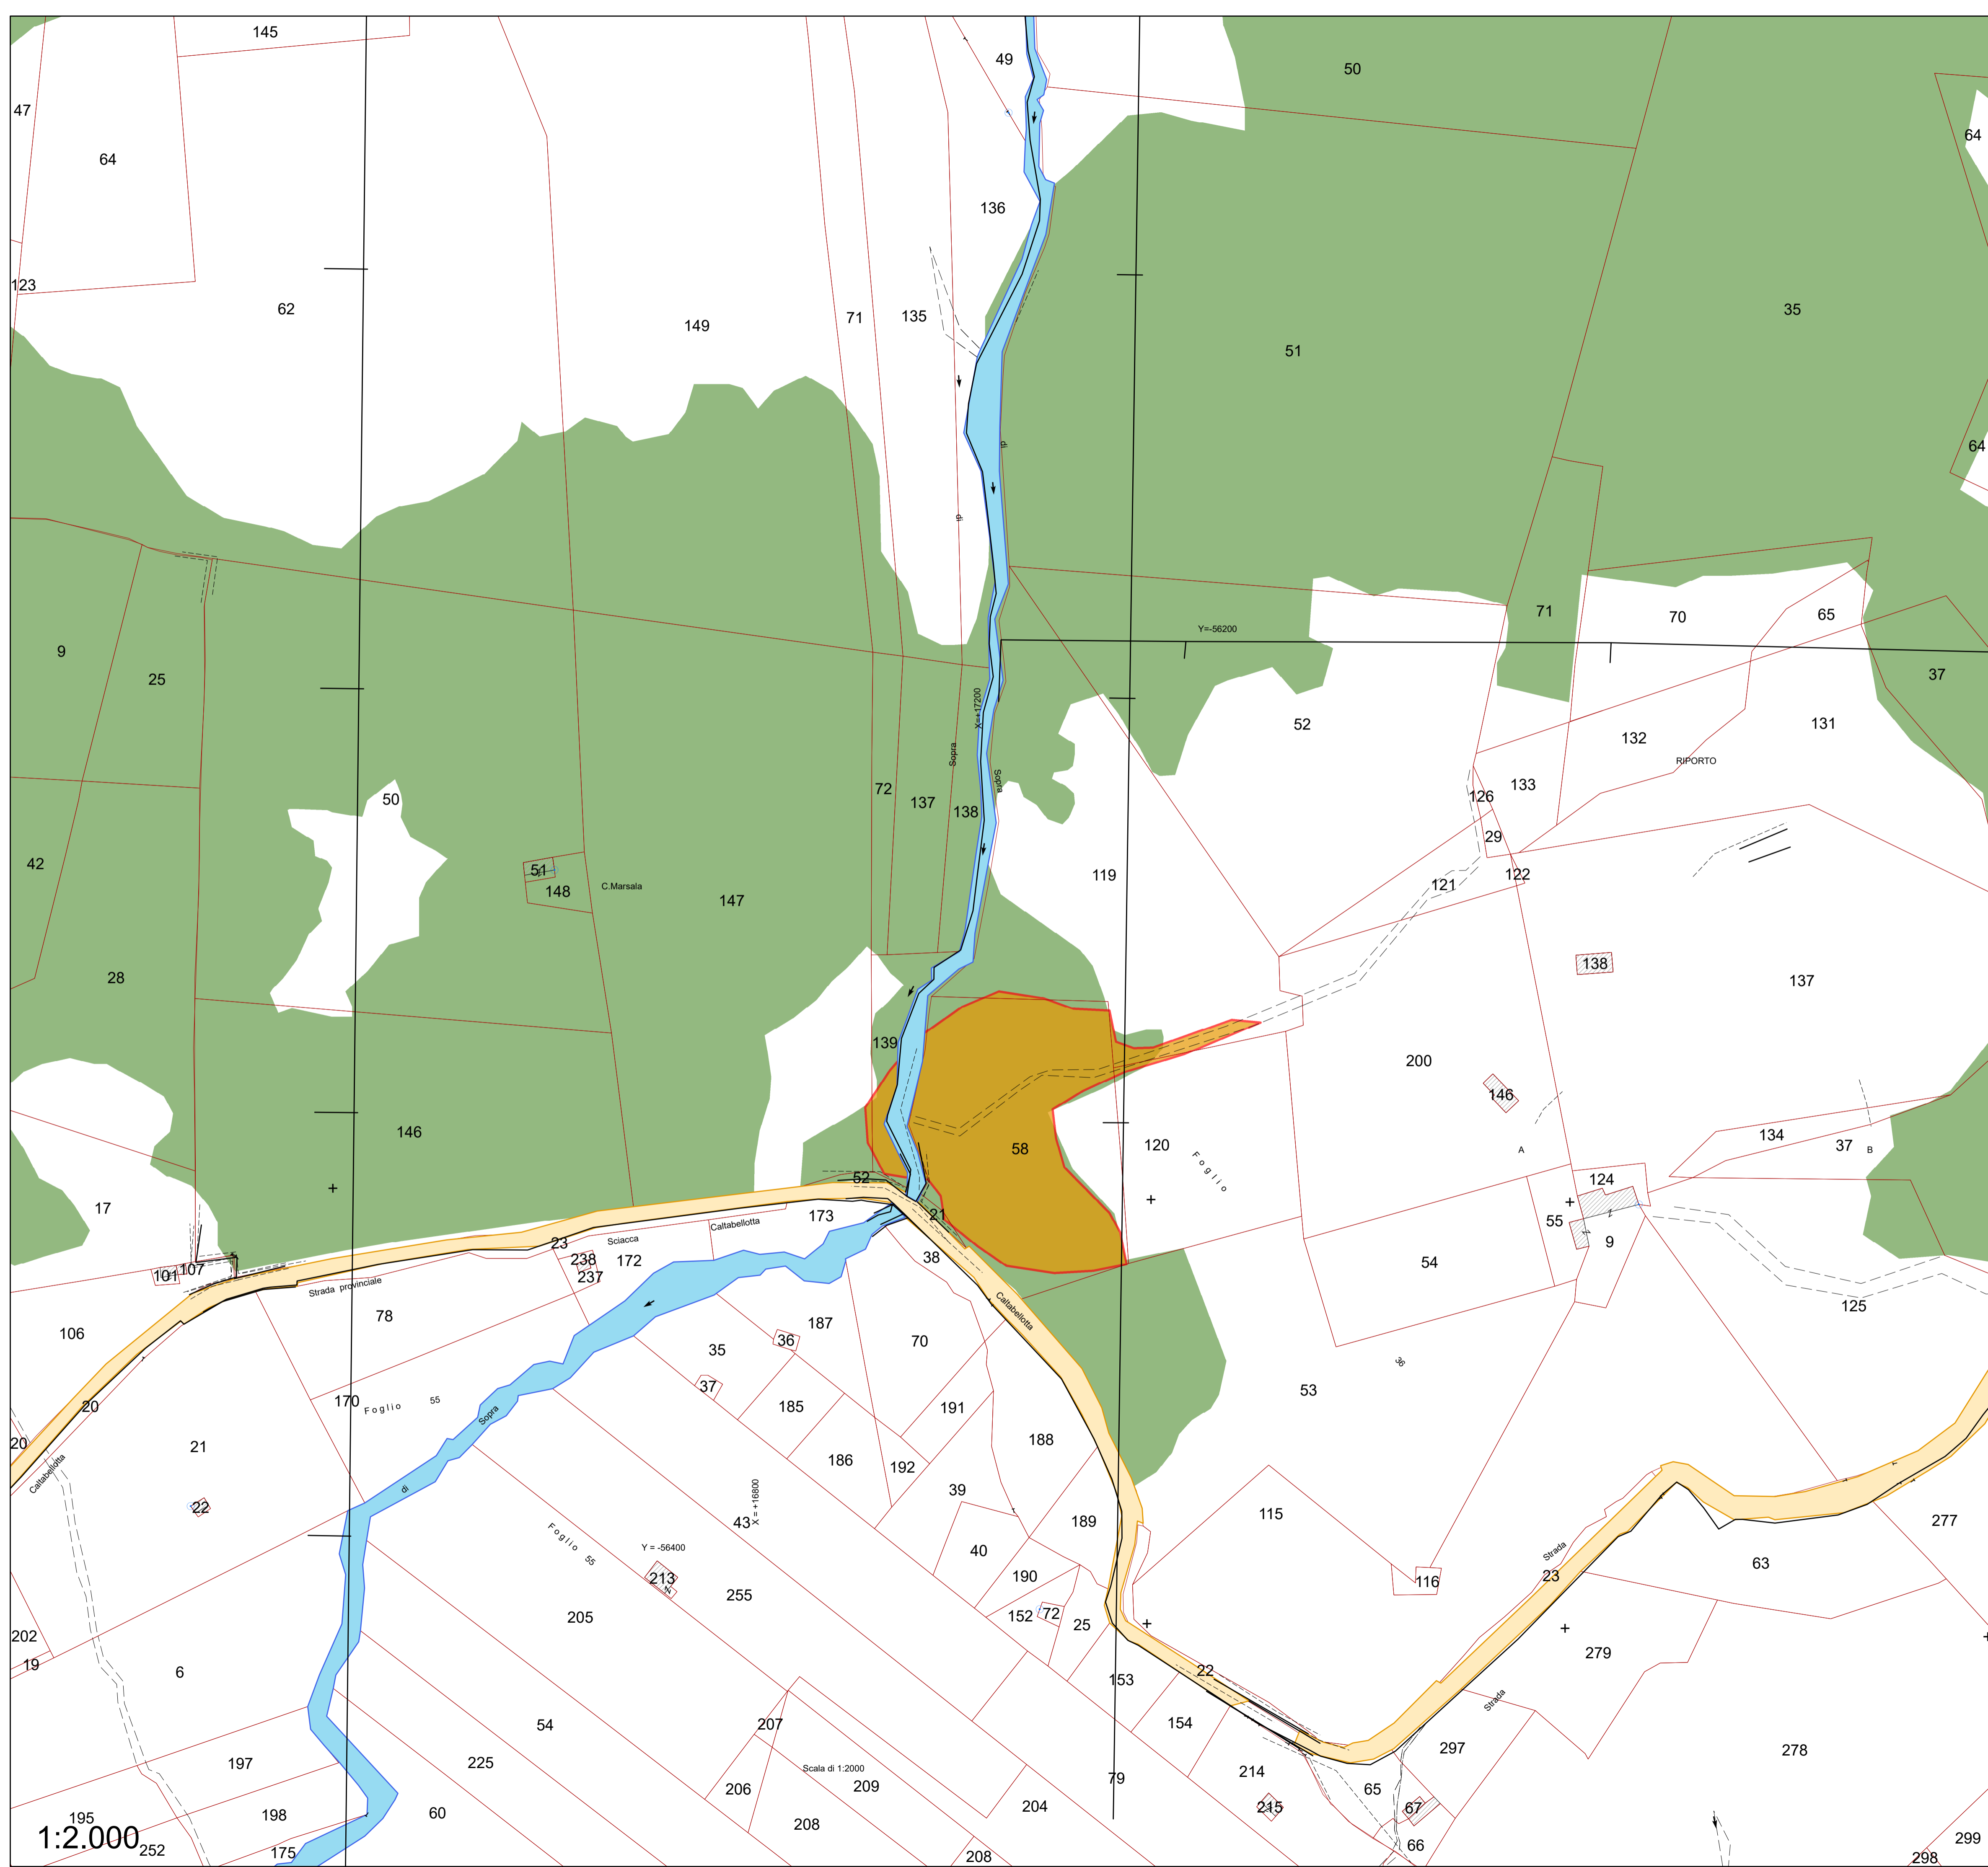

COMUNE DI SCIACCA

Libero Consorzio di Agrigento

Catasto dei soprassuoli percorsi dal fuoco Anno di Riferimento 2023

Zona: Nadore

Evento registrato: 30 Agosto 2023

Tav. 3 di 4

Elenco parziale delle particelle i cui soprassuoli sono stati percorsi totalmente e/o parzialmente dal fuoco e soggette a vincolo Forestale/boschivo, ai sensi D.Lgs 227/01 (abrogato dall'articolo 18 del decreto legislativo n. 34 del 2018), o catastalmente censite come aree destinate a Pascolo, interessate dall'evento del 30 Agosto 2023.

Foglio	Particelle interessate
35	139 - 147
36	21 - 58 - 119

COMUNE DI SCIACCA
Libero Consorzio Comunale di Sciacca

Catasto dei soprassuoli percorsi dal fuoco

Anno di Riferimento 2023

Zona: Nadore

Evento registrato: 30 Agosto 2023

TAV. 3 di 4

1:2.000

1:50.000

Scala di 1:2.000

1:2.000

Legenda

-  Incendi2023
-  Carta forestale DLgs 227/01(abrogato dall'articolo 18 del decreto legislativo n. 34 del 2018)