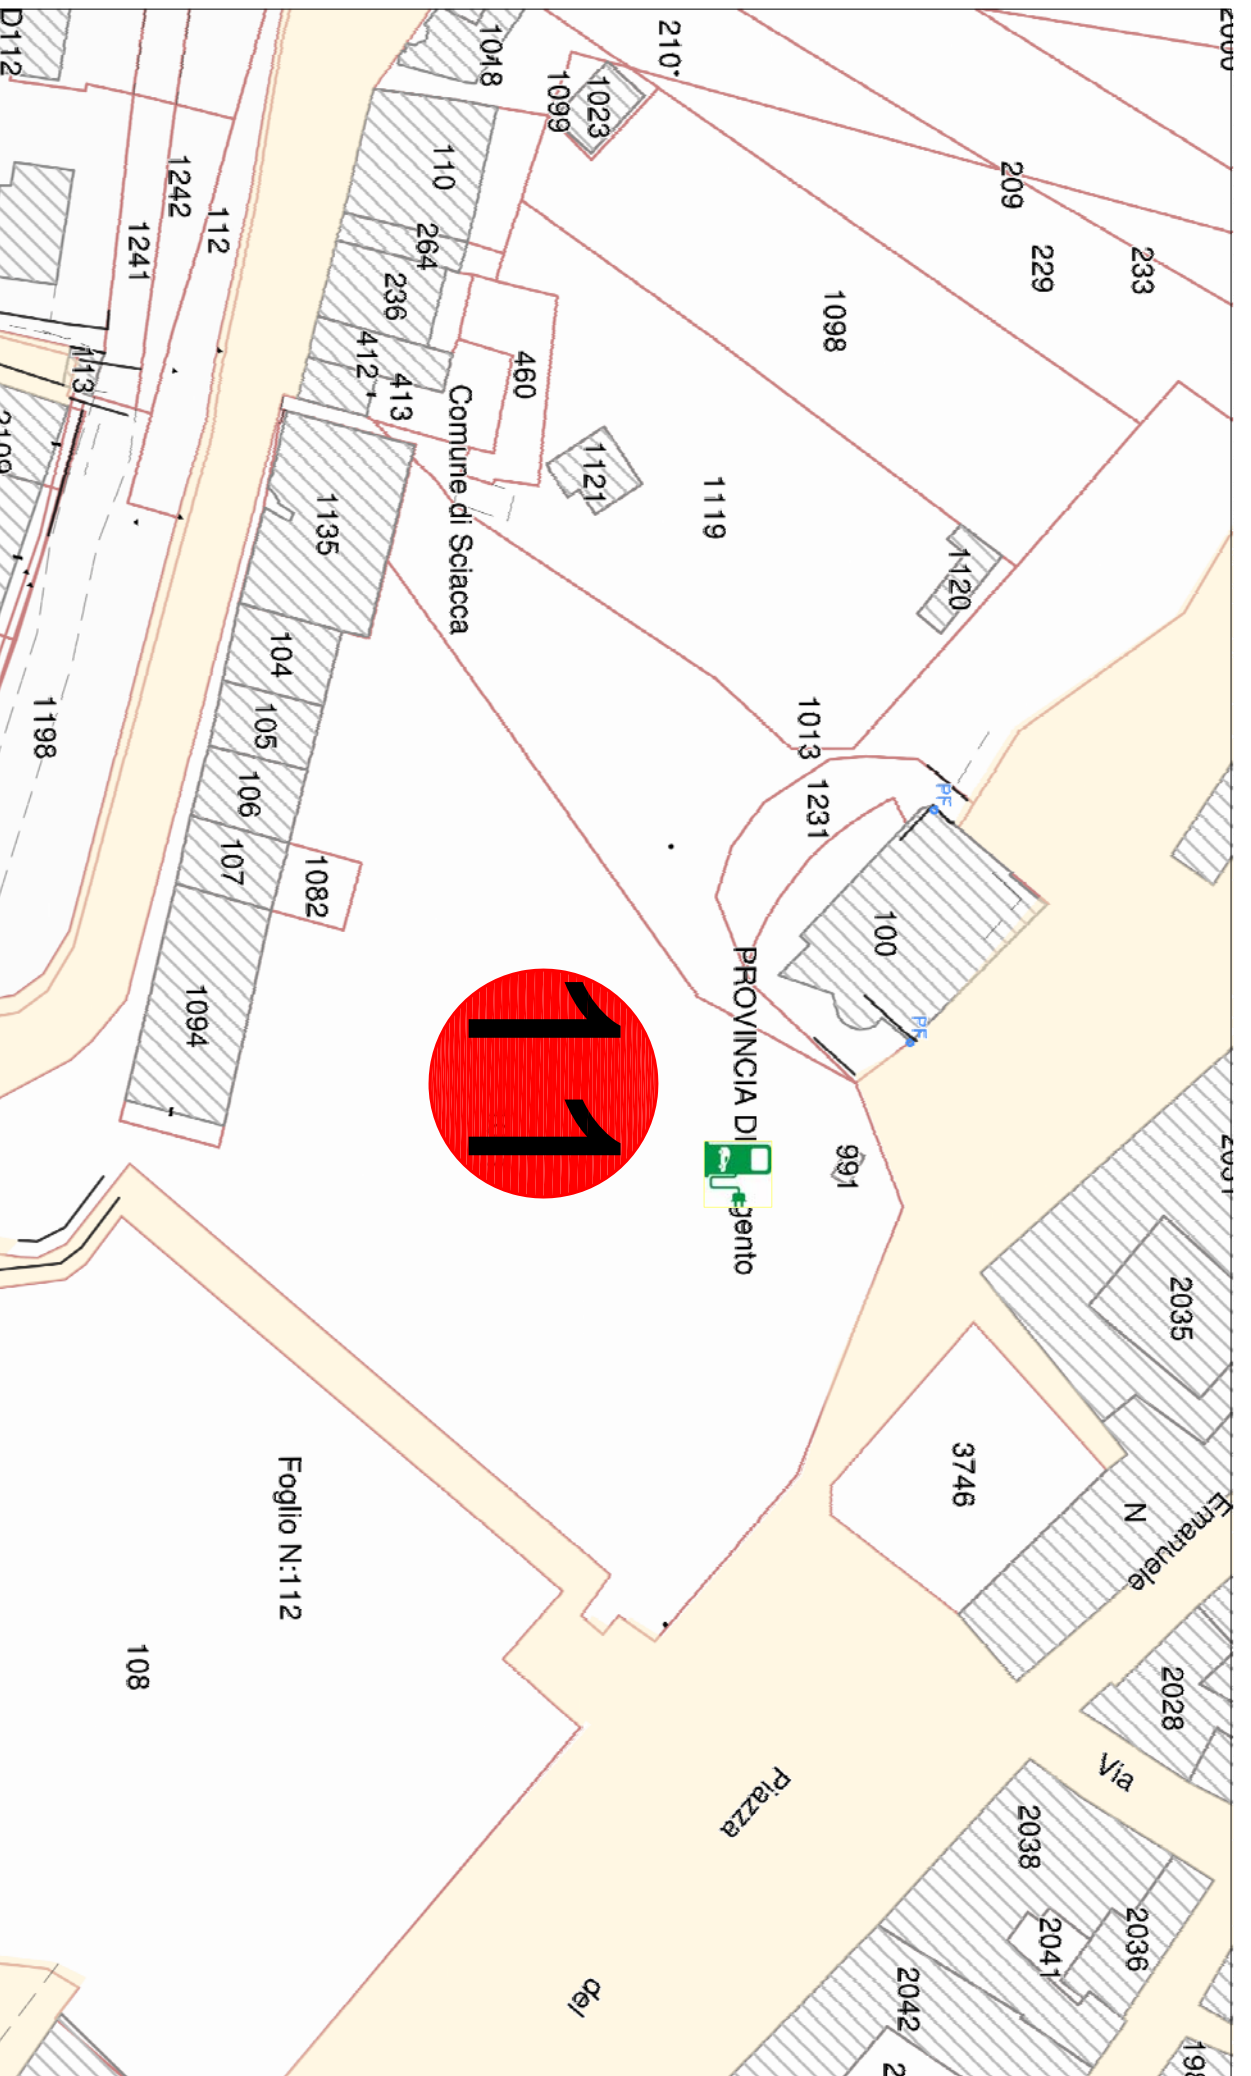

Ortofoto Scala 1:2000 - via Cataldo Amodèi - Torretta Ricarica

Catastale Scala 1:1000 -Aragona - Posizione Torretta ricarica