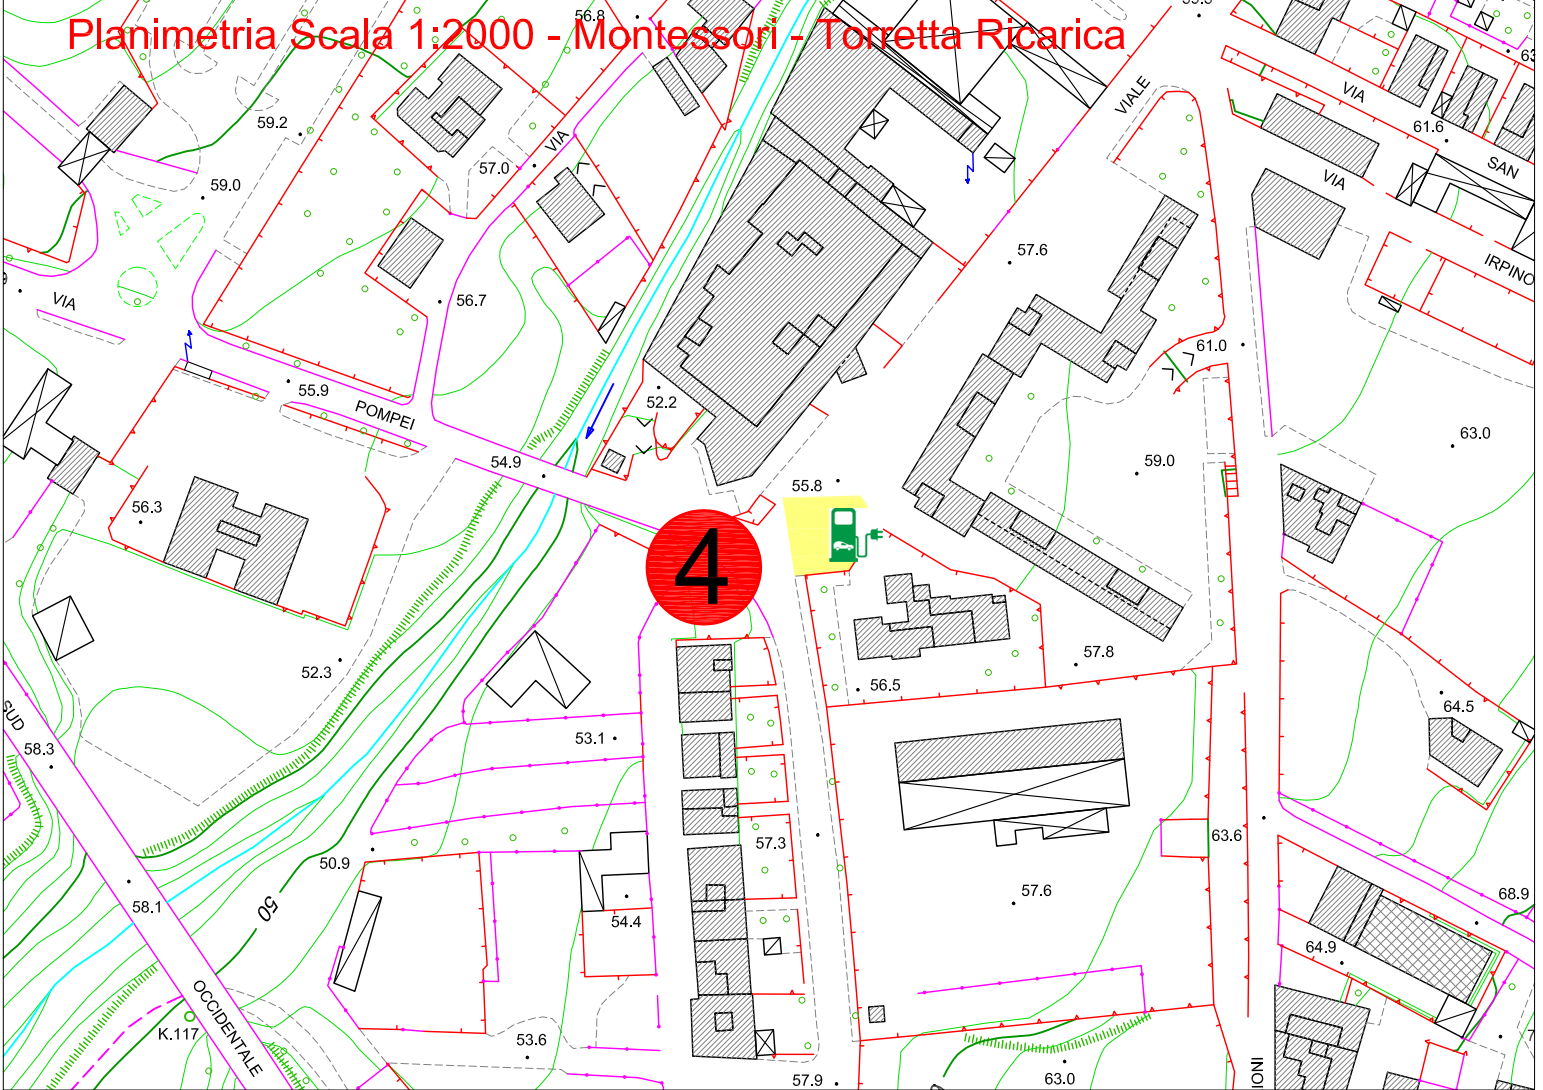

Catastale Scala 1:1000 - Montessori - Posizione Torretta ricarica

Ortofoto Scala 1:2000 - Montessori - Torretta Ricarica

Planimetria Scala 1:2000 - Montessori - Torretta Ricarica