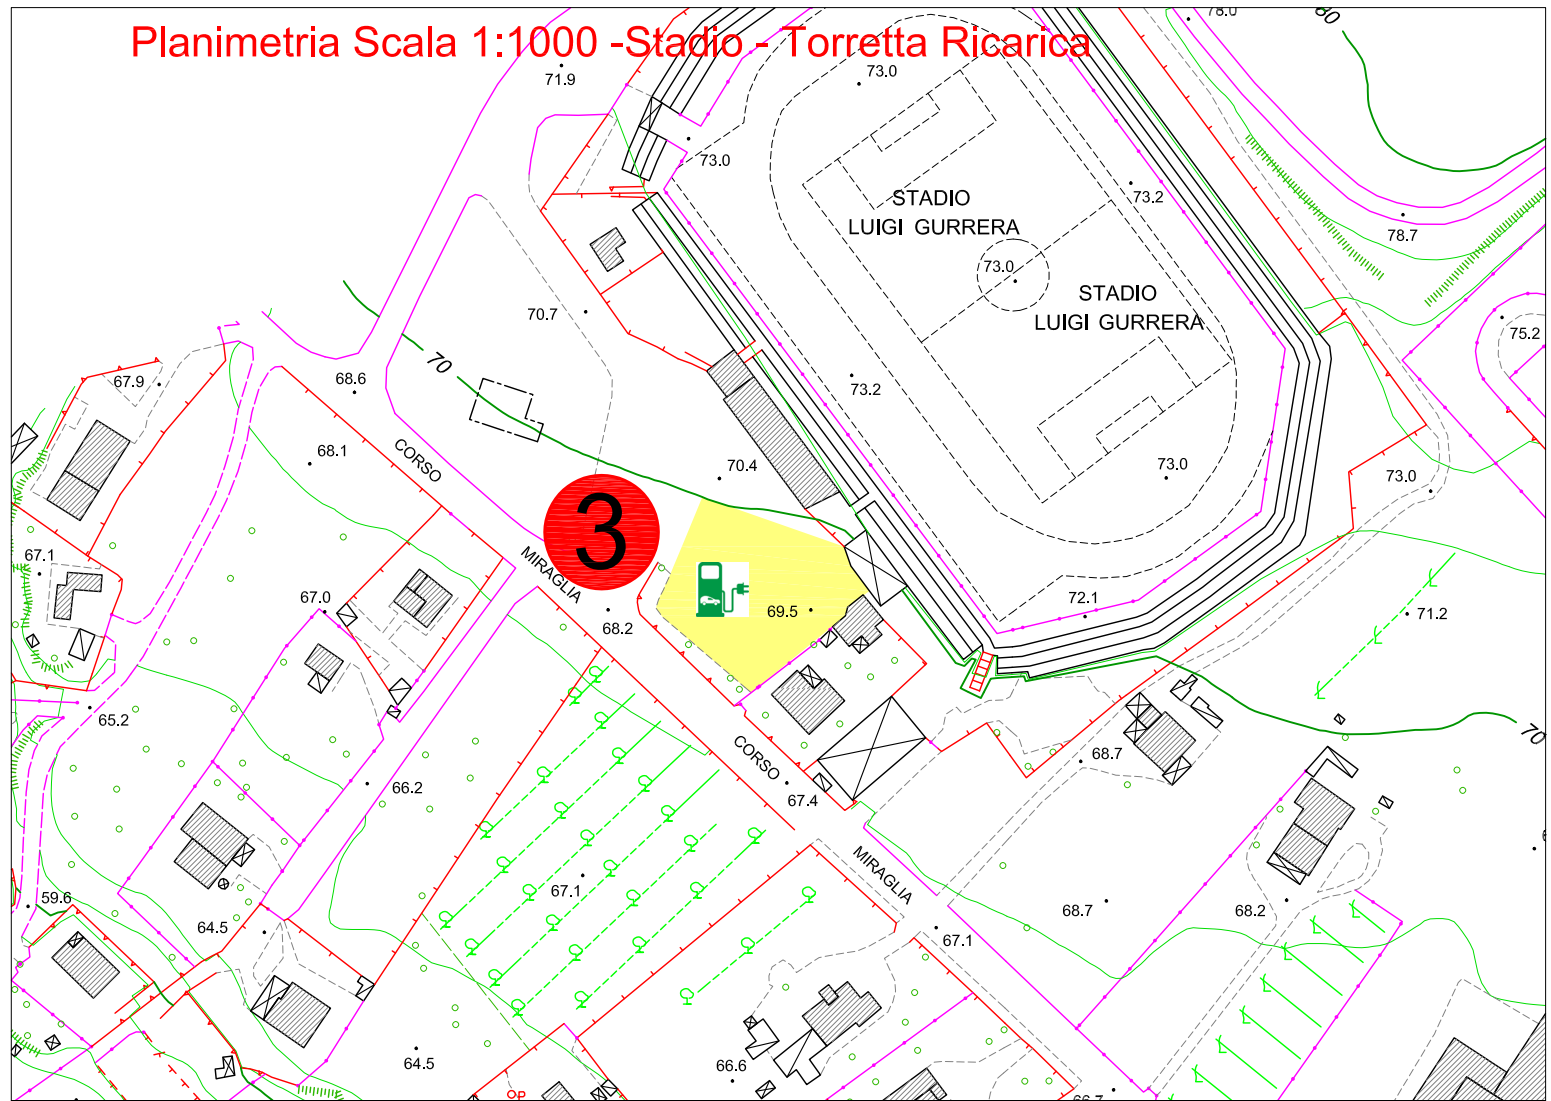

CITTA' DI SCIACCA

Settore Urbanistica

ALLEGATO **1**

Pianificazione - Gestione e Controllo del Territorio Attività Produttive – Mercati

N.	ZONA
1	Via Allende
2	Corso Miraglia Extra Bar
3	Campo Sportivo
4	Scuola Montessori
5	Posta Centrale
6	Mattatoio Comunale
7	Piazza Rossi
8	Piazza Sturzo
9	Via Allende II
10	Via C. Amodei
11	Via E. D'Aragona

Planimetria Scala 1:1000 - La Rosa - Posizione Torretta Ricarica

Ortofoto Scala 1:1000 - La Rosa - Posizione Torretta Ricarica

Catastale Scala 1:2000 - Campo Sportivo - Posizione Torretta ricarica

Planimetria Scala 1:1000 -Stadio - Torretta Ricarica