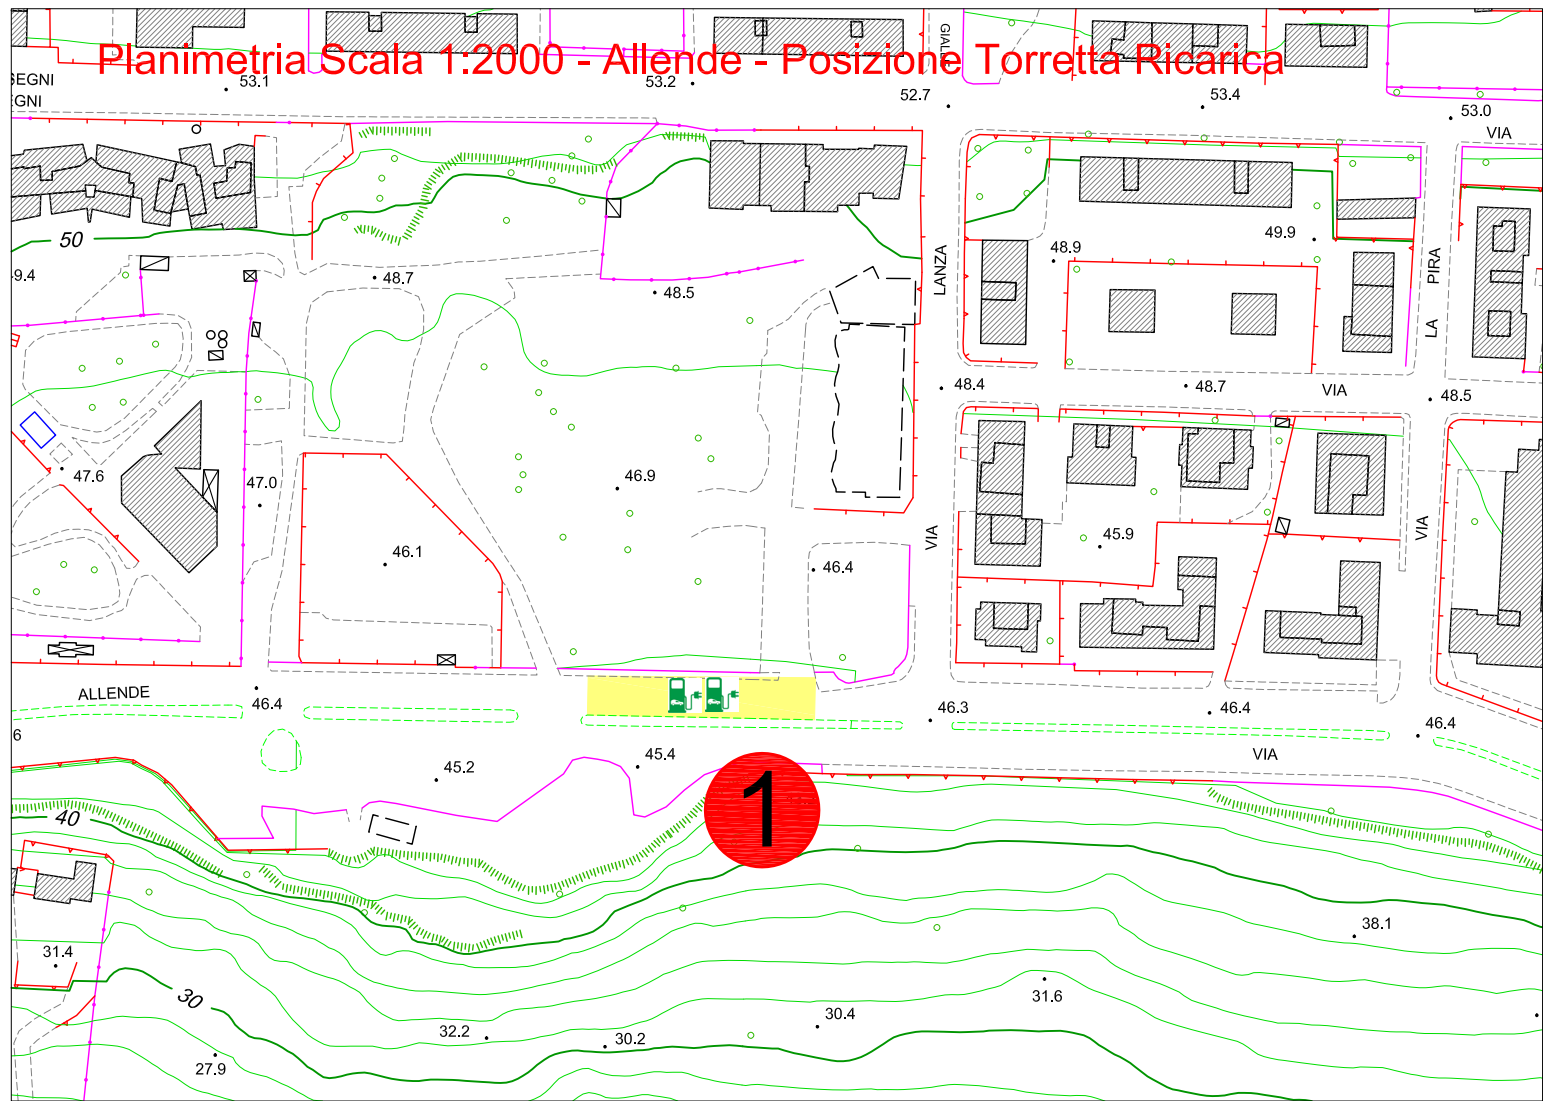

CITTA' DI SCIACCA

Settore Urbanistica

ALLEGATO **1**

Pianificazione - Gestione e Controllo del Territorio Attività Produttive – Mercati

N.	ZONA
1	Via Allende
2	Corso Miraglia Extra Bar
3	Campo Sportivo
4	Scuola Montessori
5	Posta Centrale
6	Mattatoio Comunale
7	Piazza Rossi
8	Piazza Sturzo
9	Via Allende II
10	Via C. Amodei
11	Via E. D'Aragona

Catastale Scala 1:2000 - Allende - Posizione Torretta ricarica

Planimetria Scala 1:2000 - Allende - Posizione Torretta Ricarica

Ortofoto Scala 1:2000 - Allende - Posizione Torretta Ricarica

Catastale Scala 1:1000 - Extra BAR - Posizione Torretta ricarica