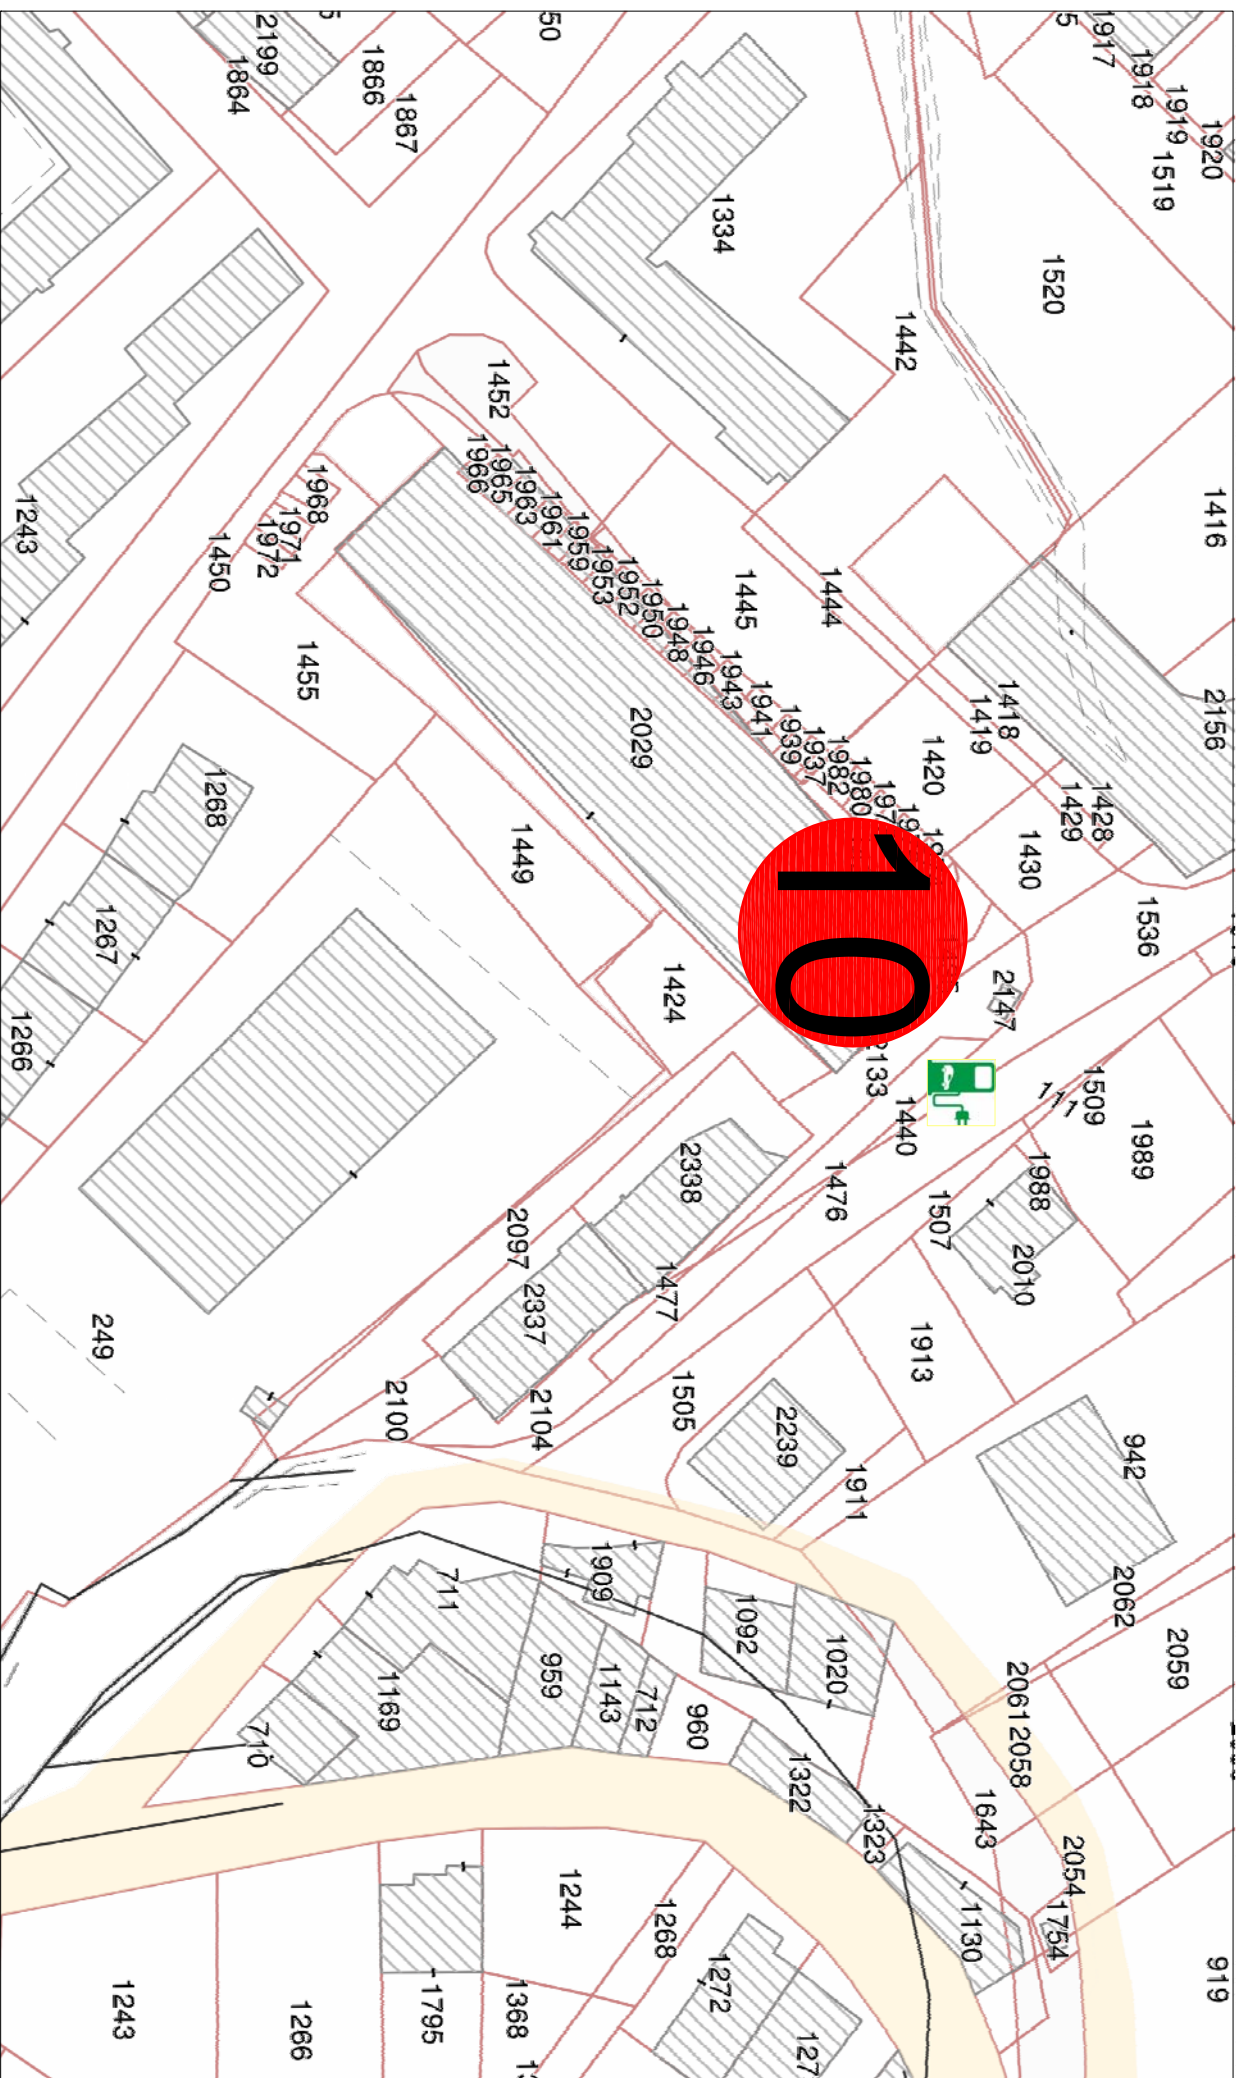

Ortofoto Scala 1:2000 - via Allende - Torretta Ricarica

Catastale Scala 1:1000 -Amodei - Posizione Torretta ricarica