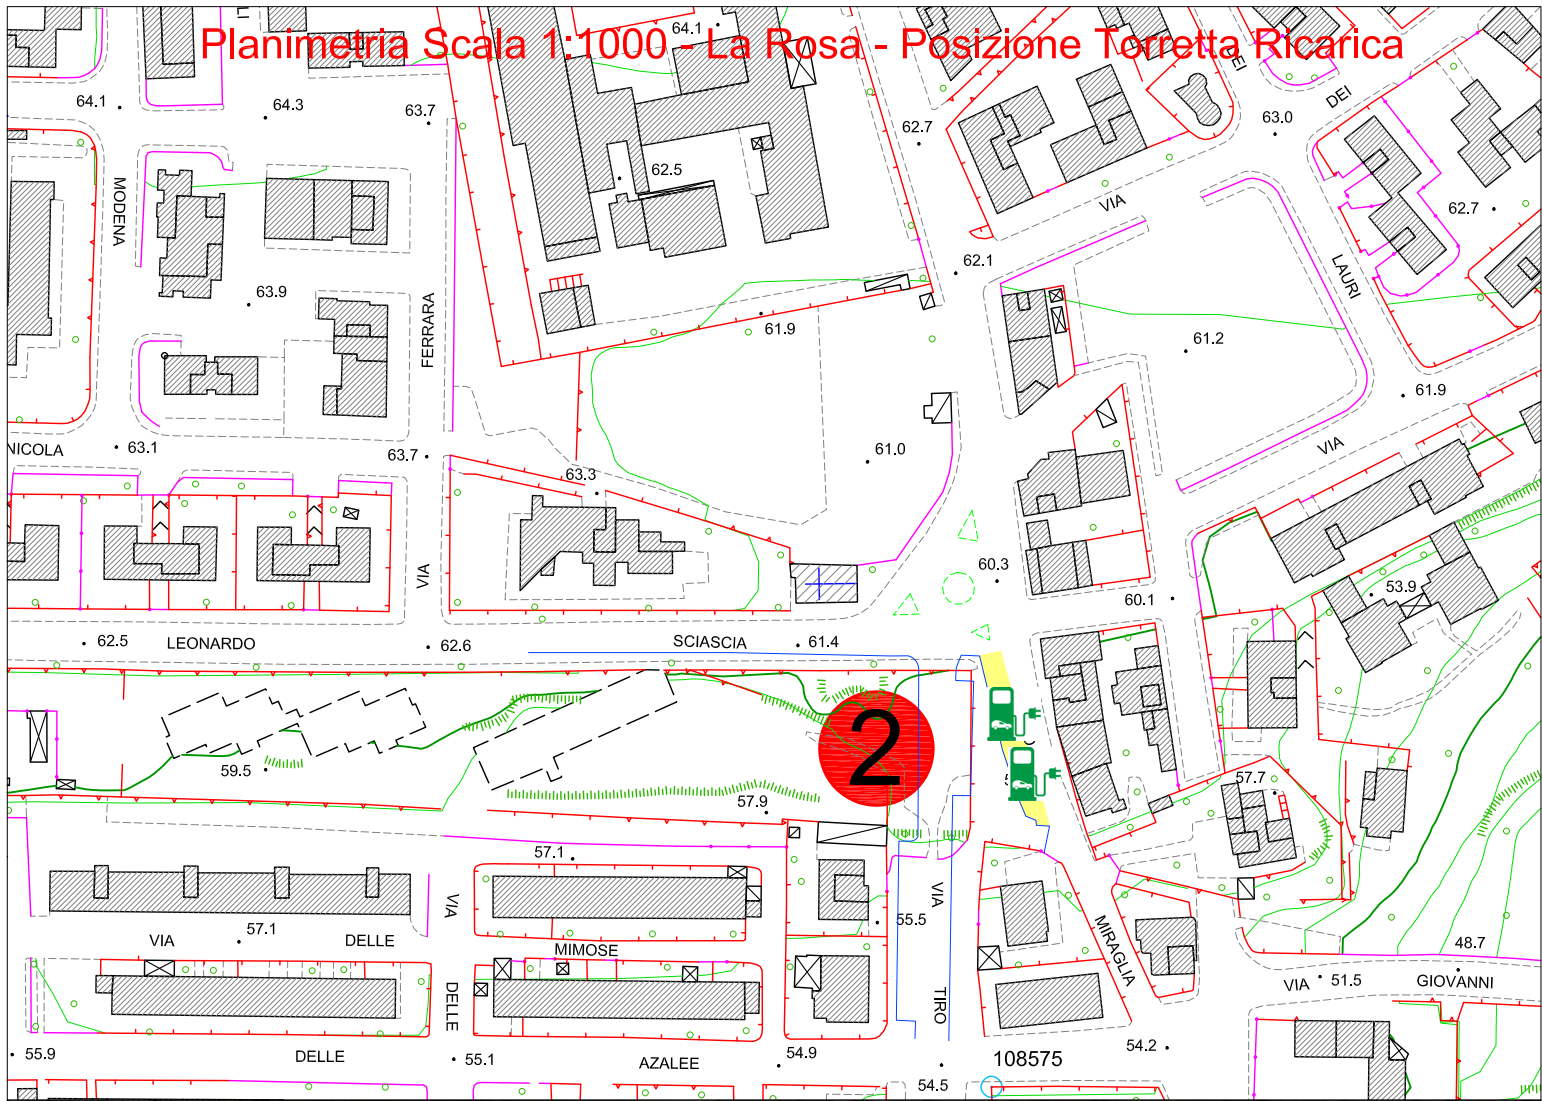

CITTA' DI SCIACCA

Settore Urbanistica

ALLEGATO **1**

Pianificazione - Gestione e Controllo del Territorio Attività Produttive – Mercati

N.	ZONA
1	Via Allende
2	Corso Miraglia Extra Bar
3	Campo Sportivo
4	Scuola Montessori
5	Posta Centrale
6	Mattatoio Comunale
7	Piazza Rossi
8	Piazza Sturzo
9	Via Allende II
10	Via C. Amodei
11	Via E. D'Aragona

Catastale Scala 1:2000 - Allende - Posizione Torretta ricarica

Planimetria Scala 1:2000 - Allende - Posizione Torretta Ricarica

Ortofoto Scala 1:2000 - Allende - Posizione Torretta Ricarica

Catastale Scala 1:1000 - Extra BAR - Posizione Torretta ricarica

Planimetria Scala 1:1000 - La Rosa - Posizione Torretta Ricarica

Ortofoto Scala 1:1000 - La Rosa - Posizione Torretta Ricarica

Catastale Scala 1:2000 - Campo Sportivo - Posizione Torretta ricarica

Planimetria Scala 1:1000 -Stadio - Torretta Ricarica