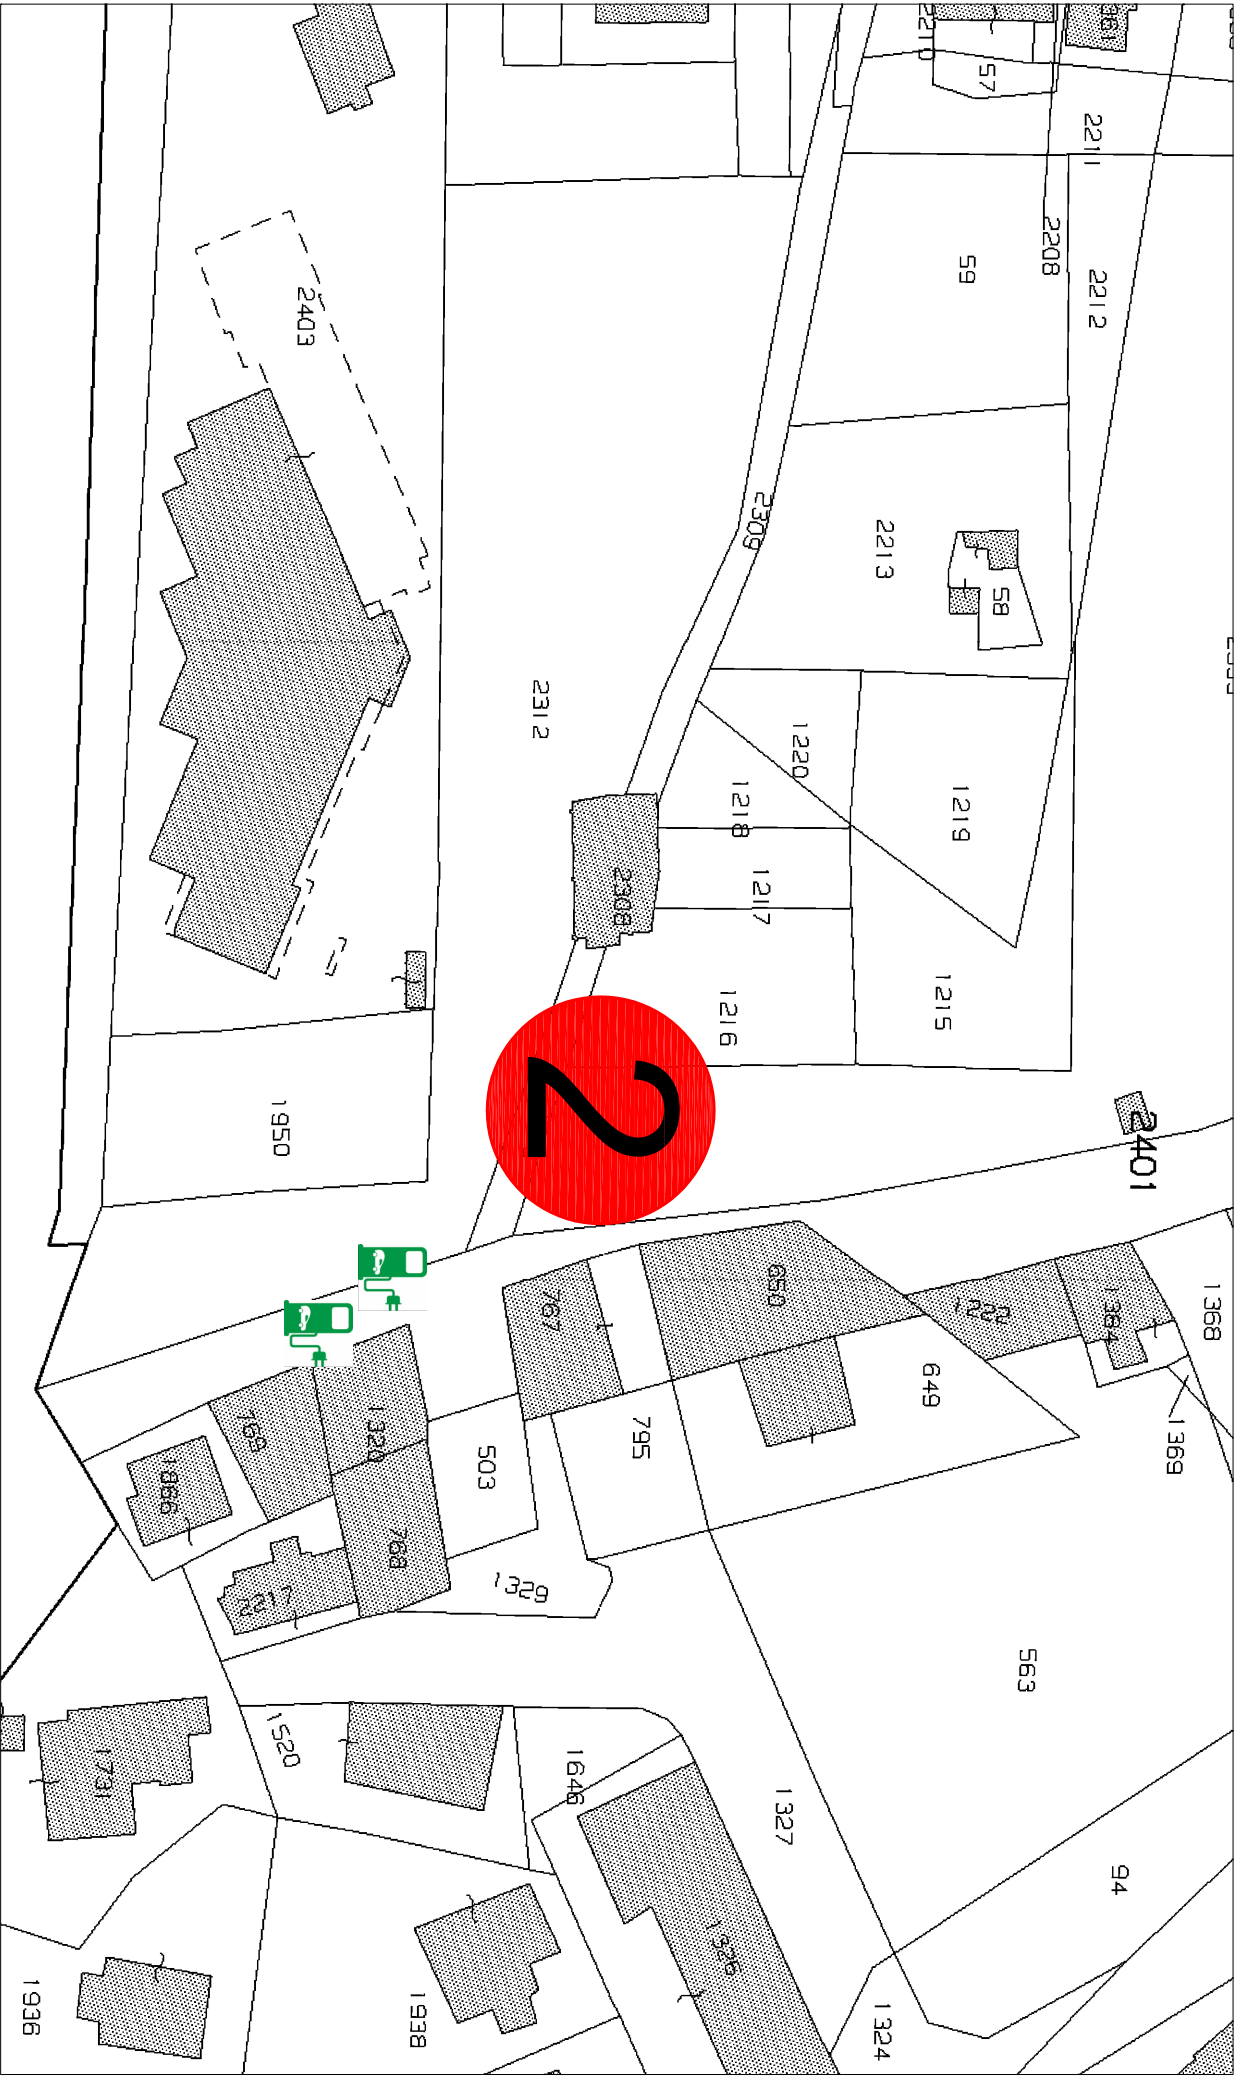

CITTA' DI SCIACCA

Settore Urbanistica

ALLEGATO **1**

Pianificazione - Gestione e Controllo del Territorio Attività Produttive – Mercati

N.	ZONA
1	Via Allende
2	Corso Miraglia Extra Bar
3	Campo Sportivo
4	Scuola Montessori
5	Posta Centrale
6	Mattatoio Comunale
7	Piazza Rossi
8	Piazza Sturzo
9	Via Allende II
10	Via C. Amodei
11	Via E. D'Aragona

Catastale Scala 1:2000 - Allende - Posizione Torretta ricarica

Planimetria Scala 1:2000 - Allende - Posizione Torretta Ricarica

Ortofoto Scala 1:2000 - Allende - Posizione Torretta Ricarica

Catastale Scala 1:1000 - Extra BAR - Posizione Torretta ricarica