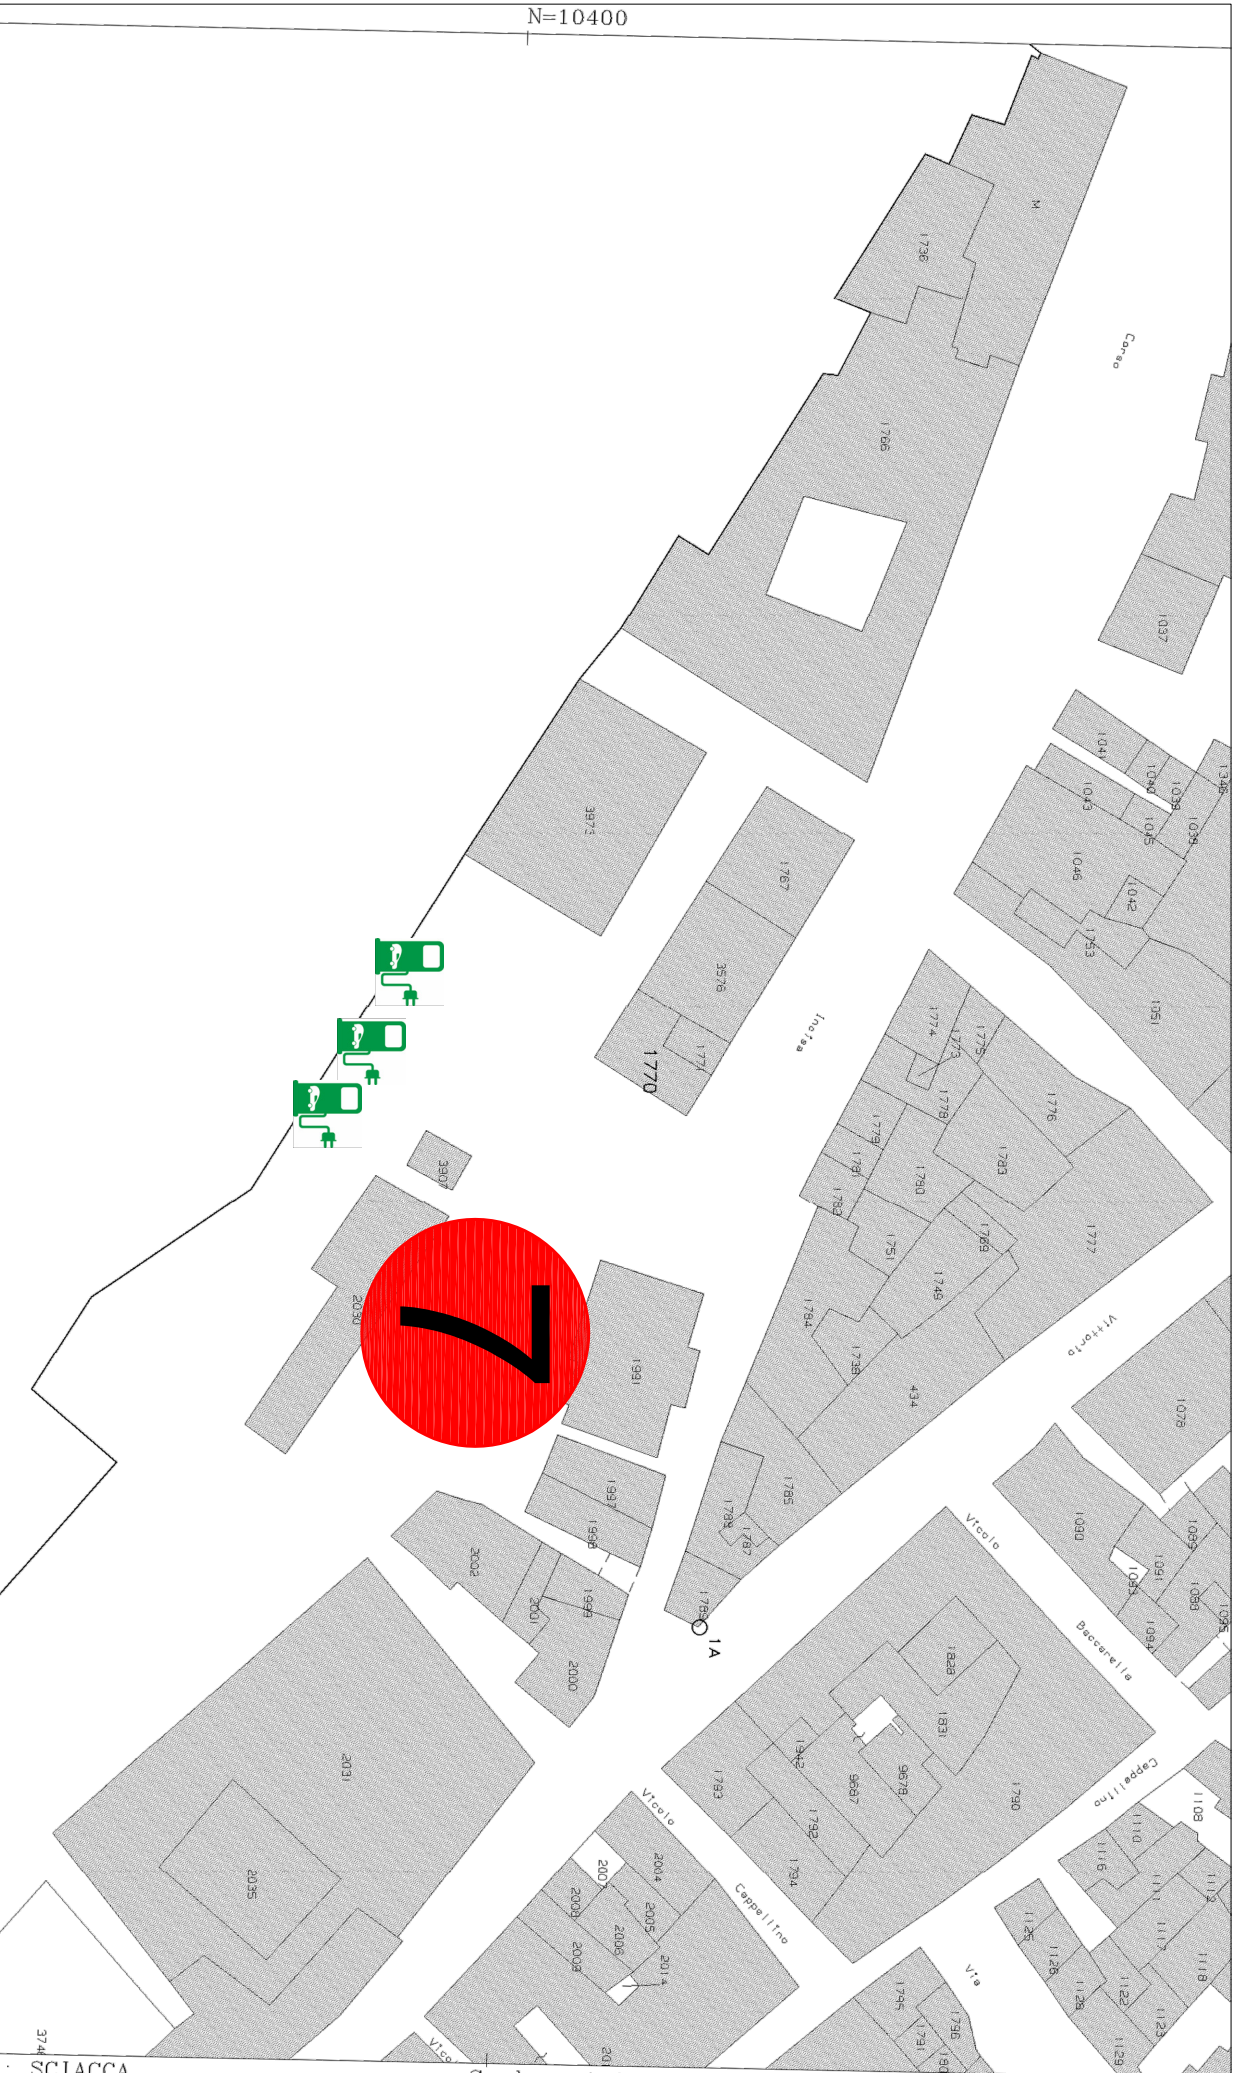

Ortofoto Scala 1:2000 - Mattatoio - Torretta Ricarica

Catastale Scala 1:1000 - M. Rossi - Posizione Torretta ricarica